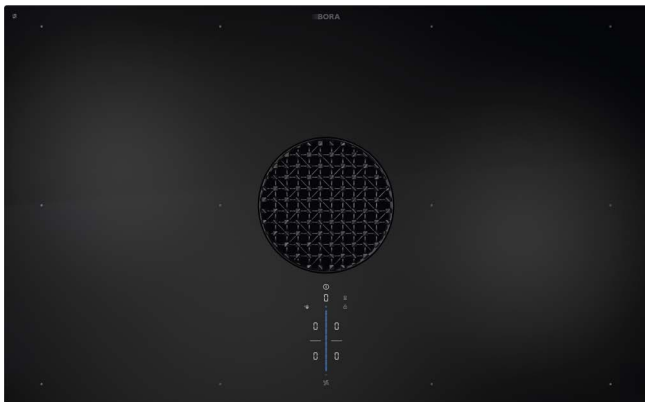

Table de cuisson

PUXA / PUXU 830 × 515 mm

BORA X Pure table de cuisson induction à zones continues
avec dispositif aspirant – évacuation / recyclage d'air

Informations sur les produits

Vous souhaitez en savoir plus sur les produits BORA ?
Consultez notre site Web :

bora.com/x-pure