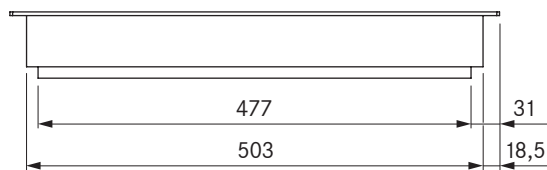

Pro Tepan gril z nerezové oceli se 2 varnými zónami
 Pro Tepan gril z nerezové oceli se 2 varnými zónami All Black

Technické údaje

Připojovací napětí	380-415 V 2N
Frekvence	50/60 Hz
Příkon max.	4,8 kW
Příkon maximální	4,8 kW
Jištění min.	2 × 16 A
Délka síťového připojovacího kabelu	1,5 m
Rozměry izolace (délka × hloubka × výška)	370 × 540 × 73 mm
Hmotnost (vč. příslušenství a obalu)	15,8 kg
Materiál povrchu	nerezová kartáčovaná ocel
Rozsah teplotní regulace	70-250 °C
Velikost přední varné zóny	295 × 230 mm
Velikost zadní varné zóny	295 × 230 mm
Velikost varné zóny přemostěný	295 × 460 mm
Výkon přední varné zóny	2400 W
Výkon zadní varné zóny	2400 W
Výkon varné zóny přemostěný	4800 W

Popis výrobku

- Intuitivní ovládací kolečko
- dokonale přesná kontrola teploty
- Na stupeň přesný ukazatel teploty
- prudké zahřátí
- Grilovací plocha z ušlechtilé oceli s dvěma varnými zónami
- design optimalizovaný pro snadné čištění
- Funkce čištění
- Dětská pojistka
- Funkce přemostění
- Režim Demo

Rozsah dodávky

- Tepan gril z nerezové oceli PKT3/ PKT3AB
- 2 × ovládací kolečko
- 2 × spojovací vedení ovládacího kolečka
- Spojovací vedení k odtahu
- Návod k použití a k montáži
- Tepan škrabka PTTS1
- set podložek pro vyrovnání výšky
- Montážní svorky
- Síťový kabel (1,5m)