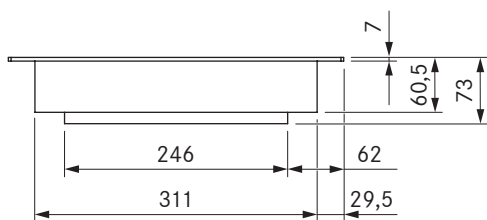

Pro Tepan gril z nerezové oceli se 2 varnými zónami
 Pro Tepan gril z nerezové oceli se 2 varnými zónami All Black

Technické údaje

Připojovací napětí	380-415 V 2N
Frekvence	50/60 Hz
Příkon max.	4,8 kW
Příkon maximální	4,8 kW
Jištění min.	2 × 16 A
Délka síťového připojovacího kabelu	1,5 m
Rozměry izolace (délka × hloubka × výška)	370 × 540 × 73 mm
Hmotnost (vč. příslušenství a obalu)	15,8 kg
Materiál povrchu	nerezová kartáčovaná ocel
Rozsah teplotní regulace	70-250 °C
Velikost přední varné zóny	295 × 230 mm
Velikost zadní varné zóny	295 × 230 mm
Velikost varné zóny přemostěný	295 × 460 mm
Výkon přední varné zóny	2400 W
Výkon zadní varné zóny	2400 W
Výkon varné zóny přemostěný	4800 W