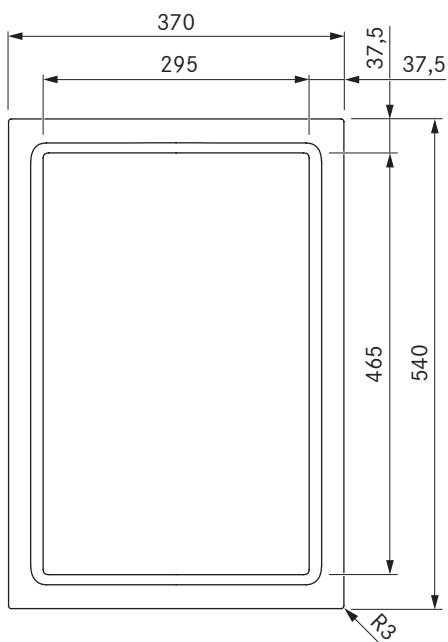

Pro Tepan gril z nerezové oceli se 2 varnými zónami
 Pro Tepan gril z nerezové oceli se 2 varnými zónami All Black

Technické údaje

Připojovací napětí	380-415 V 2N
Frekvence	50/60 Hz
Příkon max.	4,8 kW
Příkon maximální	4,8 kW
Jištění min.	2 × 16 A
Délka síťového připojovacího kabelu	1,5 m
Rozměry izolace (délka × hloubka × výška)	370 × 540 × 73 mm
Hmotnost (vč. příslušenství a obalu)	15,8 kg
Materiál povrchu	nerezová kartáčovaná ocel
Rozsah teplotní regulace	70-250 °C
Velikost přední varné zóny	295 × 230 mm
Velikost zadní varné zóny	295 × 230 mm
Velikost varné zóny přemostěný	295 × 460 mm
Výkon přední varné zóny	2400 W
Výkon zadní varné zóny	2400 W
Výkon varné zóny přemostěný	4800 W

Popis výrobku

- Intuitivní ovládací kolečko
- dokonale přesná kontrola teploty
- Na stupeň přesný ukazatel teploty
- prudké zahřátí
- Grilovací plocha z ušlechtilé oceli s dvěma varnými zónami
- design optimalizovaný pro snadné čištění
- Funkce čištění
- Dětská pojistka
- Funkce přemostění
- Režim Demo

Rozsah dodávky

- Tepan gril z nerezové oceli PKT3/ PKT3AB
- 2 × ovládací kolečko
- 2 × spojovací vedení ovládacího kolečka
- Spojovací vedení k odtahu
- Návod k použití a k montáži
- Tepan škrabka PTTS1
- set podložek pro vyrovnání výšky
- Montážní svorky
- Síťový kabel (1,5m)