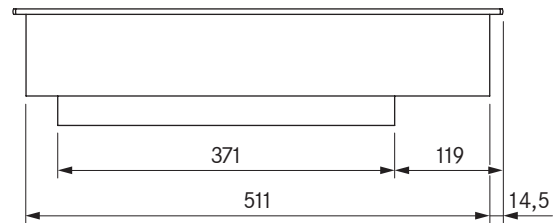

Pro wok-induksjonstopp

Pro wok-induksjonstopp All Black

Tekniske spesifikasjoner

Tilkoblingsspenning	220 - 240 V
Frekvens	50/60 Hz
Strømforbruk maksimalt	3,0 kW
Tilkoblingseffekt maksimalt	3,0 kW
Sikring minst	1 x 16 A
Lengde strømledning	1,5 m
Dimensjoner (bredde x dybde x høyde)	370 x 540 x 128 mm
Vekt (inkl. tilbehør/emballasje)	9,5 kg
Materiale overflate	SCHOTT CERAN®
Effektnivå platetopp	1 - 9, P
Størrelse kokesone	Ø 310 mm
Effekt kokesone	2400 W
Effekt kokesone power-trinn	3000 W

Tilbehør

- Induksjons-wok-panne HIW1, Controlinduc®, rustfritt stål, Ø 360 mm

Produkt- og planleggingsmerknader

- Apparatet har en høyde på 128 mm og kan dermed ikke installeres via avtrekksledningen
- Sørg for tilstrekkelig ventilasjon under platetoppen
- Glasseramikk utførelse: Diameter 310 mm
- Bruk en wok som mister sine magnetiske egenskaper når temperaturen øker (overopphetingsvern). Vi anbefaler å bruke wok-pannen fra vårt sortiment.