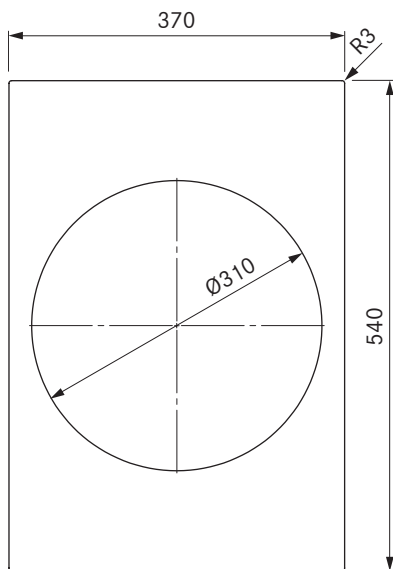

Pro wok-induksjonstopp

Pro wok-induksjonstopp All Black

Tekniske spesifikasjoner

Tilkoblingsspenning	220 - 240 V
Frekvens	50/60 Hz
Strømforbruk maksimalt	3,0 kW
Tilkoblingseffekt maksimalt	3,0 kW
Sikring minst	1 x 16 A
Lengde strømledning	1,5 m
Dimensjoner (bredde x dybde x høyde)	370 x 540 x 128 mm
Vekt (inkl. tilbehør/emballasje)	9,5 kg
Materiale overflate	SCHOTT CERAN®
Effektnivå platetopp	1 - 9, P
Størrelse kokesone	Ø 310 mm
Effekt kokesone	2400 W
Effekt kokesone power-trinn	3000 W