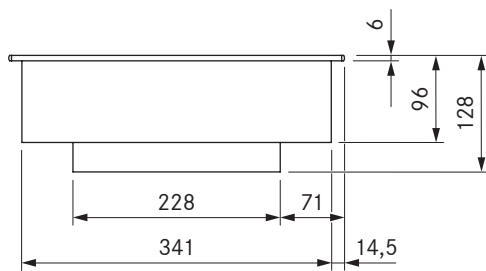

Pro wok-induksjonstopp

Pro wok-induksjonstopp All Black

Tekniske spesifikasjoner

Tilkoblingsspenning	220 - 240 V
Frekvens	50/60 Hz
Strømforbruk maksimalt	3,0 kW
Tilkoblingseffekt maksimalt	3,0 kW
Sikring minst	1 x 16 A
Lengde strømledning	1,5 m
Dimensjoner (bredde x dybde x høyde)	370 x 540 x 128 mm
Vekt (inkl. tilbehør/emballasje)	9,5 kg
Materiale overflate	SCHOTT CERAN®
Effektnivå platetopp	1 - 9, P
Størrelse kokesone	Ø 310 mm
Effekt kokesone	2400 W
Effekt kokesone power-trinn	3000 W

Tilbehør

- Induksjons-wok-panne HIW1, Controlinduc®, rustfritt stål, Ø 360 mm

Produkt- og planleggingsmerknader

- Apparatet har en høyde på 128 mm og kan dermed ikke installeres via avtrekksledningen
- Sørg for tilstrekkelig ventilasjon under platetoppen
- Glasseramikk utførelse: Diameter 310 mm
- Bruk en wok som mister sine magnetiske egenskaper når temperaturen øker (overopphetingsvern). Vi anbefaler å bruke wok-pannen fra vårt sortiment.