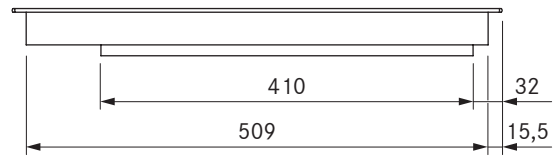

Pro induksjonstopp
Pro induksjonstopp All Black

Tekniske spesifikasjoner

Tilkoblingsspenning	220 - 240 V
Frekvens	50/60 Hz
Strømførbruk maksimalt	3,68 kW
Tilkoblingseffekt maksimalt	3,68 kW
Sikring minst	1 x 16 A
Lengde strømledning	1,5 m
Dimensjoner (bredde x dybde x høyde)	370 x 540 x 52 mm
Vekt (inkl. tilbehør/emballasje)	8,0 kg
Materiale overflate	SCHOTT CERAN®
Effektnivå platetopp	1 - 9, P
Størrelse kokesone foran	Ø 230 mm
Størrelse kokesone bak	Ø 165 mm
Effekt kokesone foran	2300 W
Effekt kokesone bak	1400 W
Effekt power-trinn kokesone foran	3680 W
effekt power-trinn kokesone bak	2200 W