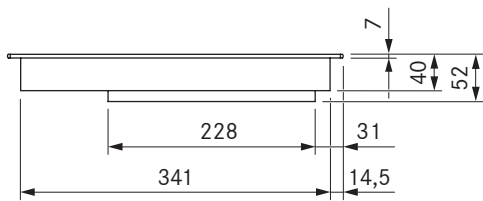

Pro induksjonstopp
Pro induksjonstopp All Black

Tekniske spesifikasjoner

Tilkoblingsspenning	220 - 240 V
Frekvens	50/60 Hz
Strømførbruk maksimalt	3,68 kW
Tilkoblingseffekt maksimalt	3,68 kW
Sikring minst	1 x 16 A
Lengde strømledning	1,5 m
Dimensjoner (bredde x dybde x høyde)	370 x 540 x 52 mm
Vekt (inkl. tilbehør/emballasje)	8,0 kg
Materiale overflate	SCHOTT CERAN®
Effektnivå platetopp	1 - 9, P
Størrelse kokesone foran	Ø 230 mm
Størrelse kokesone bak	Ø 165 mm
Effekt kokesone foran	2300 W
Effekt kokesone bak	1400 W
Effekt power-trinn kokesone foran	3680 W
effekt power-trinn kokesone bak	2200 W