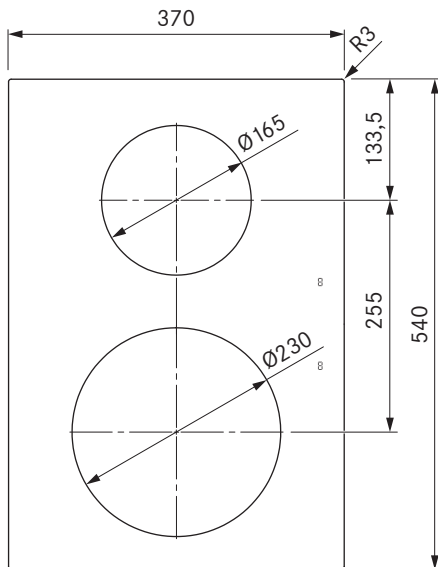

Pro induksjonstopp
Pro induksjonstopp All Black

Tekniske spesifikasjoner

Tilkoblingsspenning	220 - 240 V
Frekvens	50/60 Hz
Strømførbruk maksimalt	3,68 kW
Tilkoblingseffekt maksimalt	3,68 kW
Sikring minst	1 x 16 A
Lengde strømledning	1,5 m
Dimensjoner (bredde x dybde x høyde)	370 x 540 x 52 mm
Vekt (inkl. tilbehør/emballasje)	8,0 kg
Materiale overflate	SCHOTT CERAN®
Effektnivå platetopp	1 - 9, P
Størrelse kokesone foran	Ø 230 mm
Størrelse kokesone bak	Ø 165 mm
Effekt kokesone foran	2300 W
Effekt kokesone bak	1400 W
Effekt power-trinn kokesone foran	3680 W
effekt power-trinn kokesone bak	2200 W