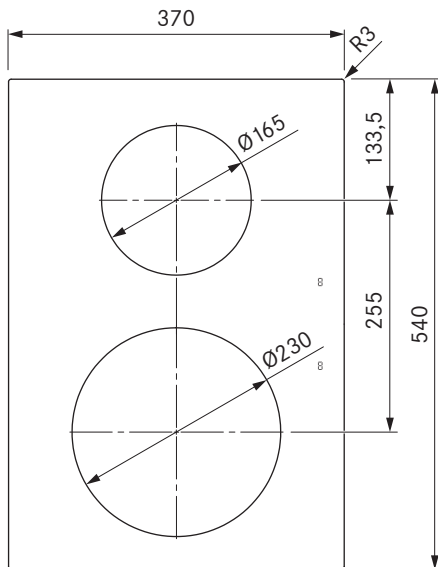

### technische gegevens

Aansluitspanning	220 - 240 V
Frequentie	50/60 Hz
Maximale vermogensopname	3,68 kW
Maximale aansluitwaarde	3,68 kW
Zekering minimaal	1 x 16 A
Lengte netaansluitkabel	1,5 m
Afmetingen (breedte x diepte x hoogte)	370 x 540 x 52 mm
Gewicht (incl. toebehoren/verpakking)	8,0 kg
Oppervlaktmateriaal	SCHOTT CERAN®
Vermogensniveaus kookveld	1 - 9, P
Grootte kookzone vooraan	Ø 230 mm
Grootte kookzone achteraan	Ø 165 mm
Vermogen kookzone vooraan	2300 W
Vermogen kookzone achteraan	1400 W
Vermogen Powerniveau kookzone vooraan	3680 W
Vermogen Powerniveau kookzone achteraan	2200 W