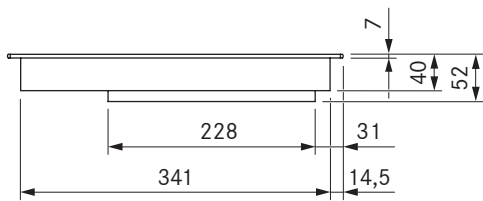

### technische gegevens

Aansluitspanning	220 - 240 V
Frequentie	50/60 Hz
Maximale vermogensopname	3,68 kW
Maximale aansluitwaarde	3,68 kW
Zekering minimaal	1 x 16 A
Lengte netaansluitkabel	1,5 m
Afmetingen (breedte x diepte x hoogte)	370 x 540 x 52 mm
Gewicht (incl. toebehoren/verpakking)	8,0 kg
Oppervlaktmateriaal	SCHOTT CERAN®
Vermogensniveaus kookveld	1 - 9, P
Grootte kookzone vooraan	Ø 230 mm
Grootte kookzone achteraan	Ø 165 mm
Vermogen kookzone vooraan	2300 W
Vermogen kookzone achteraan	1400 W
Vermogen Powerniveau kookzone vooraan	3680 W
Vermogen Powerniveau kookzone achteraan	2200 W