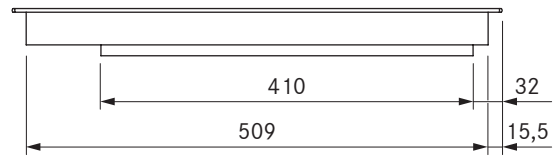

### technische gegevens

Aansluitspanning	220 - 240 V
Frequentie	50/60 Hz
Maximale vermogensopname	3,68 kW
Maximale aansluitwaarde	3,68 kW
Zekering minimaal	1 x 16 A
Lengte netaansluitkabel	1,5 m
Afmetingen (breedte x diepte x hoogte)	370 x 540 x 52 mm
Gewicht (incl. toebehoren/verpakking)	8,0 kg
Oppervlaktmateriaal	SCHOTT CERAN®
Vermogensniveaus kookveld	1 - 9, P
Grootte kookzone vooraan	Ø 230 mm
Grootte kookzone achteraan	Ø 165 mm
Vermogen kookzone vooraan	2300 W
Vermogen kookzone achteraan	1400 W
Vermogen Powerniveau kookzone vooraan	3680 W
Vermogen Powerniveau kookzone achteraan	2200 W