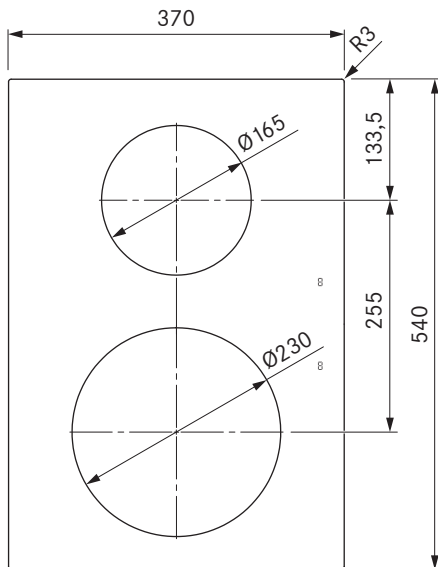

## tekniske data

Tilslutningsspænding	220 - 240 V
Frekvens	5060 Hz
Strømforbrug, maksimalt	3,68 kW
Tilslutningsværdi, maksimal	3,68 kW
Sikring mindst	1 x 16 A
Lang tilslutningsledning	1,5 m
Dimensioner (bredde x dybde x højde)	370 x 540 x 52 mm
Vægt (inkl. tilbehør/emballage)	8,0 kg
Materiale, overflade	SCHOTT CERAN®
Effektrtrin for kogeplade	1 - 9, P
Størrelse af kogezone forfra	Ø 230 mm
Størrelse af kogezone bagest	Ø 165 mm
Effekt af kogezone forfra	2300 W
Effekt af kogezone bagest	1400 W
Effekt af kogezone forfra, power-niveau	3680 W
Effekt af kogezone bagest, power-niveau	2200 W