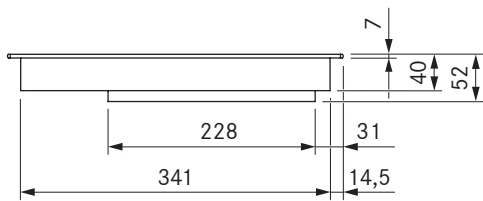

## tekniske data

Tilslutningsspænding	220 - 240 V
Frekvens	5060 Hz
Strømforbrug, maksimalt	3,68 kW
Tilslutningsværdi, maksimal	3,68 kW
Sikring mindst	1 x 16 A
Lang tilslutningsledning	1,5 m
Dimensioner (bredde x dybde x højde)	370 x 540 x 52 mm
Vægt (inkl. tilbehør/emballage)	8,0 kg
Materiale, overflade	SCHOTT CERAN®
Effektrtrin for kogeplade	1 - 9, P
Størrelse af kogezone forfra	Ø 230 mm
Størrelse af kogezone bagest	Ø 165 mm
Effekt af kogezone forfra	2300 W
Effekt af kogezone bagest	1400 W
Effekt af kogezone forfra, power-niveau	3680 W
Effekt af kogezone bagest, power-niveau	2200 W