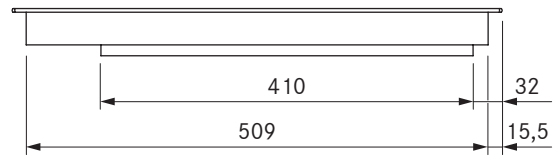

## tekniske data

Tilslutningsspænding	220 - 240 V
Frekvens	5060 Hz
Strømforbrug, maksimalt	3,68 kW
Tilslutningsværdi, maksimal	3,68 kW
Sikring mindst	1 x 16 A
Lang tilslutningsledning	1,5 m
Dimensioner (bredde x dybde x højde)	370 x 540 x 52 mm
Vægt (inkl. tilbehør/emballage)	8,0 kg
Materiale, overflade	SCHOTT CERAN®
Effektrtrin for kogeplade	1 - 9, P
Størrelse af kogezone forfra	Ø 230 mm
Størrelse af kogezone bagest	Ø 165 mm
Effekt af kogezone forfra	2300 W
Effekt af kogezone bagest	1400 W
Effekt af kogezone forfra, power-niveau	3680 W
Effekt af kogezone bagest, power-niveau	2200 W