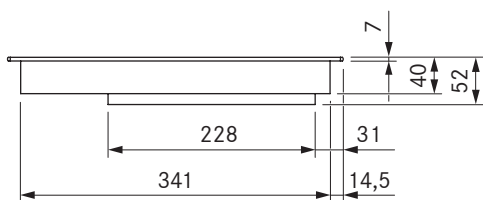

Pro indukční varná deska
Pro indukční varná deska All Black

Technické údaje

Připojovací napětí	220-240 V
Frekvence	50/60 Hz
Příkon max.	3,68 kW
Příkon maximální	3,68 kW
Jištění min.	1 × 16 A
Délka síťového připojovacího kabelu	1,5 m
Rozměry izolace (délka × hloubka × výška)	370 × 540 × 52 mm
Hmotnost (vč. příslušenství a obalu)	8,0 kg
Materiál povrchu	SCHOTT CERAN®
Výkonové stupně varné desky	1-9, P
Velikost přední varné zóny	Ø 230 mm
Velikost zadní varné zóny	Ø 165 mm
Výkon přední varné zóny	2300 W
Výkon zadní varné zóny	1400 W
Výkon přední varné zóny se zesílenou úrovní výkonu	3680 W
Výkon zadní varné zóny se zesílenou úrovní výkonu	2200 W