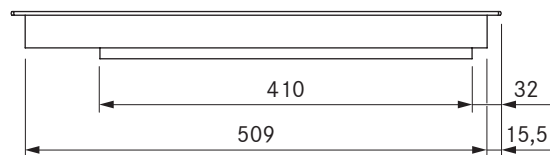

Pro indukční varná deska
Pro indukční varná deska All Black

Technické údaje

Připojovací napětí	220-240 V
Frekvence	50/60 Hz
Příkon max.	3,68 kW
Příkon maximální	3,68 kW
Jištění min.	1 × 16 A
Délka síťového připojovacího kabelu	1,5 m
Rozměry izolace (délka × hloubka × výška)	370 × 540 × 52 mm
Hmotnost (vč. příslušenství a obalu)	8,0 kg
Materiál povrchu	SCHOTT CERAN®
Výkonové stupně varné desky	1-9, P
Velikost přední varné zóny	Ø 230 mm
Velikost zadní varné zóny	Ø 165 mm
Výkon přední varné zóny	2300 W
Výkon zadní varné zóny	1400 W
Výkon přední varné zóny se zesílenou úrovní výkonu	3680 W
Výkon zadní varné zóny se zesílenou úrovní výkonu	2200 W