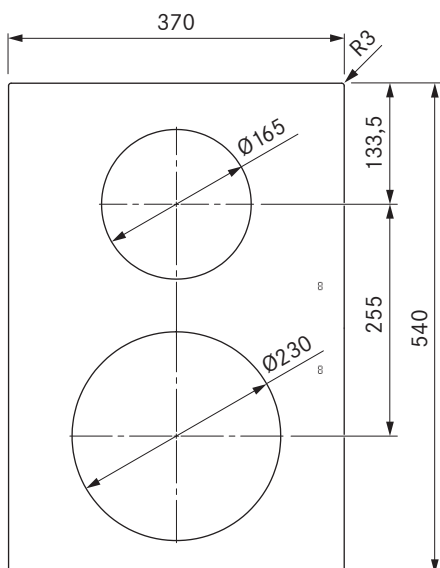

Pro indukční varná deska
Pro indukční varná deska All Black

Technické údaje

Připojovací napětí	220-240 V
Frekvence	50/60 Hz
Příkon max.	3,68 kW
Příkon maximální	3,68 kW
Jištění min.	1 × 16 A
Délka síťového připojovacího kabelu	1,5 m
Rozměry izolace (délka × hloubka × výška)	370 × 540 × 52 mm
Hmotnost (vč. příslušenství a obalu)	8,0 kg
Materiál povrchu	SCHOTT CERAN®
Výkonové stupně varné desky	1-9, P
Velikost přední varné zóny	Ø 230 mm
Velikost zadní varné zóny	Ø 165 mm
Výkon přední varné zóny	2300 W
Výkon zadní varné zóny	1400 W
Výkon přední varné zóny se zesílenou úrovní výkonu	3680 W
Výkon zadní varné zóny se zesílenou úrovní výkonu	2200 W