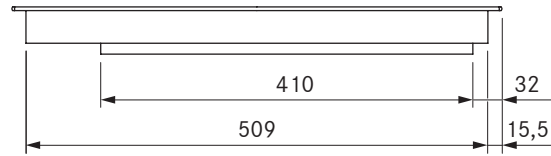

## Tekniske spesifikasjoner

Tilkoblingsspenning	220 - 240 V
Frekvens	50/60 Hz
Strømforbruk maksimalt	3,68 kW
Tilkoblingseffekt maksimalt	3,68 kW
Sikring minst	1 x 16 A
Lengde strømledning	1,5 m
Dimensjoner (bredde x dybde x høyde)	370 x 540 x 52 mm
Vekt (inkl. tilbehør/emballasje)	8,1 kg
Materiale overflate	SCHOTT CERAN®
Effektnivå platetopp	1 - 9, P
Størrelse kokesone foran	230 x 230 mm
Størrelse kokesone bak	230 x 230 mm
Effekt kokesone foran	2100 W
Effekt kokesone bak	2100 W
Effekt power-trinn kokesone foran	3680 W
effekt power-trinn kokesone bak	3680 W

## Produktbeskrivelse

- intuitiv betjeningsknott
- ekstra store kokesoner på induksjonstopp med rektangulære soner
- Effektnivåindikator på platetoppen
- fleksibel hold varm-funksjon
- brofunksjon
- barnesikring
- Timer kokesoner
- korttidstimer
- Demomodus
- Pausefunksjon

## Leveringsomfang

- Induksjonstopp med rektangulære soner PKFI3 / PKFI3AB
- 2 x betjeningsknott
- 2 x koblingsledning betjeningsknott
- Koblingsledning til avtrekk
- bruks- og monteringsanvisning
- monteringsstroppe
- Høydejusteringsplate-sett
- Strømledning (1,5m)