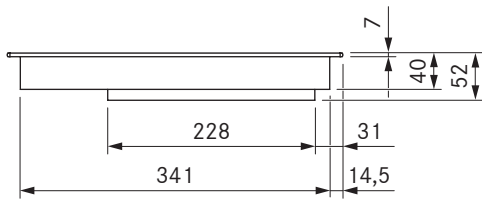

## Tekniske spesifikasjoner

Tilkoblingsspenning	220 - 240 V
Frekvens	50/60 Hz
Strømforbruk maksimalt	3,68 kW
Tilkoblingseffekt maksimalt	3,68 kW
Sikring minst	1 x 16 A
Lengde strømledning	1,5 m
Dimensjoner (bredde x dybde x høyde)	370 x 540 x 52 mm
Vekt (inkl. tilbehør/emballasje)	8,1 kg
Materiale overflate	SCHOTT CERAN®
Effektnivå platetopp	1 - 9, P
Størrelse kokesone foran	230 x 230 mm
Størrelse kokesone bak	230 x 230 mm
Effekt kokesone foran	2100 W
Effekt kokesone bak	2100 W
Effekt power-trinn kokesone foran	3680 W
effekt power-trinn kokesone bak	3680 W