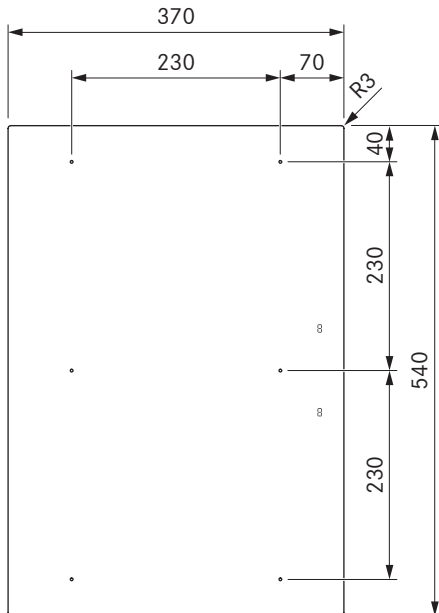

## Tekniske spesifikasjoner

Tilkoblingsspenning	220 - 240 V
Frekvens	50/60 Hz
Strømforbruk maksimalt	3,68 kW
Tilkoblingseffekt maksimalt	3,68 kW
Sikring minst	1 x 16 A
Lengde strømledning	1,5 m
Dimensjoner (bredde x dybde x høyde)	370 x 540 x 52 mm
Vekt (inkl. tilbehør/emballasje)	8,1 kg
Materiale overflate	SCHOTT CERAN®
Effektnivå platetopp	1 - 9, P
Størrelse kokesone foran	230 x 230 mm
Størrelse kokesone bak	230 x 230 mm
Effekt kokesone foran	2100 W
Effekt kokesone bak	2100 W
Effekt power-trinn kokesone foran	3680 W
effekt power-trinn kokesone bak	3680 W

## Leveringsomfang

- Induksjonstopp med rektangulære soner PKFI3 / PKFI3AB
- 2 x betjeningsknott
- 2 x koblingsledning betjeningsknott
- Koblingsledning til avtrekk
- bruks- og monteringsanvisning
- monteringsstroppe
- Høydejusteringsplate-sett
- Strømledning (1,5m)