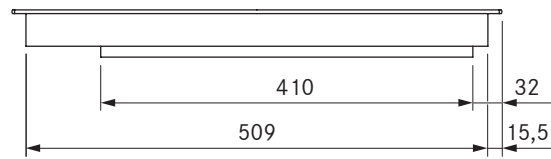

## technische gegevens

Aansluitspanning	220 - 240 V
Frequentie	50/60 Hz
Maximale vermogensopname	3,68 kW
Maximale aansluitwaarde	3,68 kW
Zekering minimaal	1 x 16 A
Lengte netaansluitkabel	1,5 m
Afmetingen (breedte x diepte x hoogte)	370 x 540 x 52 mm
Gewicht (incl. toebehoren/verpakking)	8,1 kg
Oppervlaktmateriaal	SCHOTT CERAN®
Vermogensniveaus kookveld	1 - 9, P
Grootte kookzone vooraan	230 x 230 mm
Grootte kookzone achteraan	230 x 230 mm
Vermogen kookzone vooraan	2100 W
Vermogen kookzone achteraan	2100 W
Vermogen Powerniveau kookzone vooraan	3680 W
Vermogen Powerniveau kookzone achteraan	3680 W