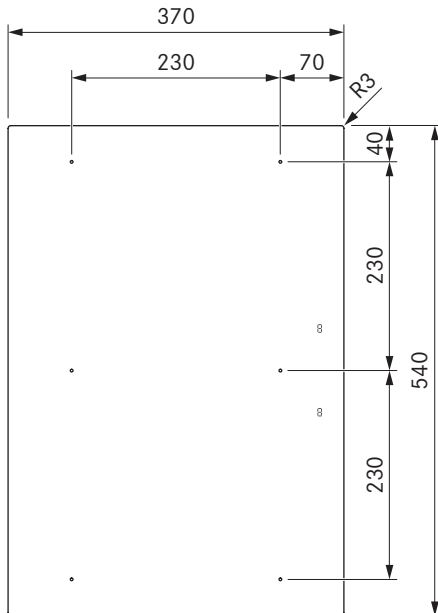

## technische gegevens

Aansluitspanning	220 - 240 V
Frequentie	50/60 Hz
Maximale vermogensopname	3,68 kW
Maximale aansluitwaarde	3,68 kW
Zekering minimaal	1 x 16 A
Lengte netaansluitkabel	1,5 m
Afmetingen (breedte x diepte x hoogte)	370 x 540 x 52 mm
Gewicht (incl. toebehoren/verpakking)	8,1 kg
Oppervlaktmateriaal	SCHOTT CERAN®
Vermogensniveaus kookveld	1 - 9, P
Grootte kookzone vooraan	230 x 230 mm
Grootte kookzone achteraan	230 x 230 mm
Vermogen kookzone vooraan	2100 W
Vermogen kookzone achteraan	2100 W
Vermogen Powerniveau kookzone vooraan	3680 W
Vermogen Powerniveau kookzone achteraan	3680 W

## Leveringsomvang

- Oppervlakte-inductiekookveld PKFI3 / PKFI3AB
- 2 x bedieningsknop
- 2 x aansluitkabel bedieningsknop
- Aansluitkabel naar afzuiging
- Bedienings- en montagehandleiding
- montageklippen
- Vulplaatjeset
- Netaansluitkabel (1,5m)