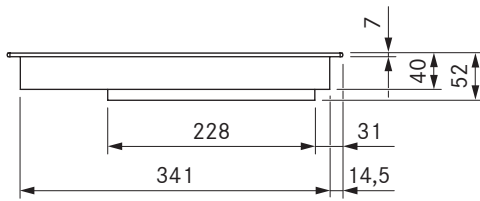

## technische gegevens

Aansluitspanning	220 - 240 V
Frequentie	50/60 Hz
Maximale vermogensopname	3,68 kW
Maximale aansluitwaarde	3,68 kW
Zekering minimaal	1 x 16 A
Lengte netaansluitkabel	1,5 m
Afmetingen (breedte x diepte x hoogte)	370 x 540 x 52 mm
Gewicht (incl. toebehoren/verpakking)	8,1 kg
Oppervlaktmateriaal	SCHOTT CERAN®
Vermogensniveaus kookveld	1 - 9, P
Grootte kookzone vooraan	230 x 230 mm
Grootte kookzone achteraan	230 x 230 mm
Vermogen kookzone vooraan	2100 W
Vermogen kookzone achteraan	2100 W
Vermogen Powerniveau kookzone vooraan	3680 W
Vermogen Powerniveau kookzone achteraan	3680 W