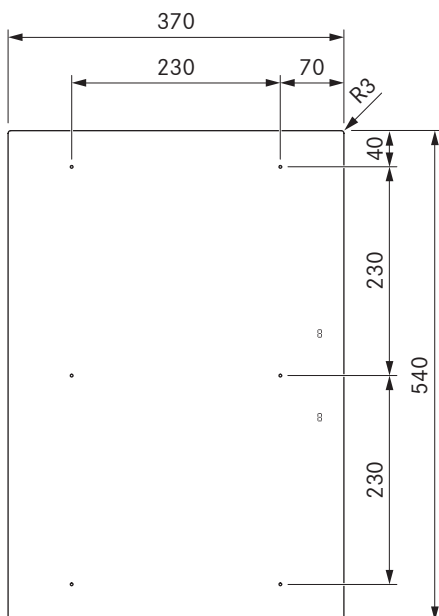

Pro intelligent induktionskogeplade
Pro intelligent induktionskogeplade All Black

tekniske data

Tilslutningsspænding	220 - 240 V
Frekvens	5060 Hz
Strømforbrug, maksimalt	3,68 kW
Tilslutningsværdi, maksimal	3,68 kW
Sikring mindst	1 x 16 A
Lang tilslutningsledning	1,5 m
Dimensioner (bredde x dybde x højde)	370 x 540 x 52 mm
Vægt (inkl. tilbehør/emballage)	8,1 kg
Materiale, overflade	SCHOTT CERAN®
Effektrtrin for kogeplade	1 - 9, P
Størrelse af kogezone forfra	230 x 230 mm
Størrelse af kogezone bagest	230 x 230 mm
Effekt af kogezone forfra	2100 W
Effekt af kogezone bagest	2100 W
Effekt af kogezone forfra, power-niveau	3680 W
Effekt af kogezone bagest, power-niveau	3680 W

Produktbeskrivelse

- intuitiv betjeningsknap
- ekstrastore kogezone ifm. induktion med rektangulære zoner
- Niveau-indikator direkte ved kogepladen
- variabel hold-varm-funktion
- bro funksjon
- Børnesikring
- Timer kogezone
- Minutur
- Demomodus
- Pausefunktion

Leveringsomfang

- Intelligent induktionskogeplade PKFI3 / PKFI3AB
- 2 x betjeningsknap
- 2 x forbindelsesledning betjeningsknap
- Forbindelsesledning til aftræk
- drifts-og monteringsvejledning
- monteringsstroppe
- Højdeudligningsplade-sæt
- Netforbindelseskabel (1,5 m)