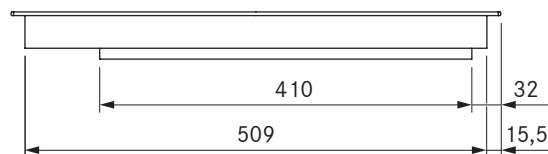

Pro intelligent induktionskogeplade
Pro intelligent induktionskogeplade All Black

tekniske data

Tilslutningsspænding	220 - 240 V
Frekvens	5060 Hz
Strømforbrug, maksimalt	3,68 kW
Tilslutningsværdi, maksimal	3,68 kW
Sikring mindst	1 x 16 A
Lang tilslutningsledning	1,5 m
Dimensioner (bredde x dybde x højde)	370 x 540 x 52 mm
Vægt (inkl. tilbehør/emballage)	8,1 kg
Materiale, overflade	SCHOTT CERAN®
Effektrtrin for kogeplade	1 - 9, P
Størrelse af kogezone forfra	230 x 230 mm
Størrelse af kogezone bagest	230 x 230 mm
Effekt af kogezone forfra	2100 W
Effekt af kogezone bagest	2100 W
Effekt af kogezone forfra, power-niveau	3680 W
Effekt af kogezone bagest, power-niveau	3680 W

Produktbeskrivelse

- intuitiv betjeningsknap
- ekstrastore kogezone ifm. induktion med rektangulære zoner
- Niveau-indikator direkte ved kogepladen
- variabel hold-varm-funktion
- bro funksjon
- Børnesikring
- Timer kogezone
- Minutur
- Demomodus
- Pausefunktion

Leveringsomfang

- Intelligent induktionskogeplade PKFI3 / PKFI3AB
- 2 x betjeningsknap
- 2 x forbindelsesledning betjeningsknap
- Forbindelsesledning til aftræk
- drifts-og monteringsvejledning
- monteringsstroppe
- Højdeudligningsplade-sæt
- Netforbindelseskabel (1,5 m)