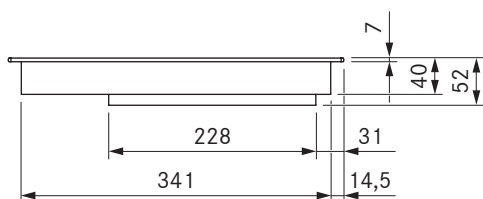

Pro intelligent induktionskogeplade
Pro intelligent induktionskogeplade All Black

tekniske data

Tilslutningsspænding	220 - 240 V
Frekvens	5060 Hz
Strømforbrug, maksimalt	3,68 kW
Tilslutningsværdi, maksimal	3,68 kW
Sikring mindst	1 x 16 A
Lang tilslutningsledning	1,5 m
Dimensioner (bredde x dybde x højde)	370 x 540 x 52 mm
Vægt (inkl. tilbehør/emballage)	8,1 kg
Materiale, overflade	SCHOTT CERAN®
Effektrtrin for kogeplade	1 - 9, P
Størrelse af kogezone forfra	230 x 230 mm
Størrelse af kogezone bagest	230 x 230 mm
Effekt af kogezone forfra	2100 W
Effekt af kogezone bagest	2100 W
Effekt af kogezone forfra, power-niveau	3680 W
Effekt af kogezone bagest, power-niveau	3680 W