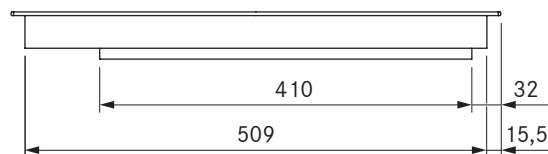

Pro varná deska s celoplošnou indukci
 Pro varná deska s celoplošnou indukci All Black

Technické údaje

Připojovací napětí	220–240 V
Frekvence	50/60 Hz
Příkon max.	3,68 kW
Příkon maximální	3,68 kW
Jištění min.	1 × 16 A
Délka síťového připojovacího kabelu	1,5 m
Rozměry izolace (délka × hloubka × výška)	370 × 540 × 52 mm
Hmotnost (vč. příslušenství a obalu)	8,1 kg
Materiál povrchu	SCHOTT CERAN®
Výkonové stupně varné desky	1–9, P
Velikost přední varné zóny	230 × 230 mm
Velikost zadní varné zóny	230 × 230 mm
Výkon přední varné zóny	2100 W
Výkon zadní varné zóny	2100 W
Výkon přední varné zóny se zesílenou úrovní výkonu	3680 W
Výkon zadní varné zóny se zesílenou úrovní výkonu	3680 W

Popis výrobku

- Intuitivní ovládací kolečko
- extra velké varné zóny s celoplošnou indukci
- Zobrazení výkonového stupně na varné desce
- variabilní funkce udržování tepla
- Funkce přemostění
- Dětská pojistka
- Časovač varných zón
- Signální hodiny
- Režim Demo
- Funkce pauzy

Rozsah dodávky

- Varná deska s celoplošnou indukci PKFI3 / PKFI3AB
- 2 × ovládací kolečko
- 2 × spojovací vedení ovládacího kolečka
- Spojovací vedení k odtahu
- Návod k použití a k montáži
- Montážní svorky
- set podložek pro vyrovnání výšky
- Síťový kabel (1,5m)