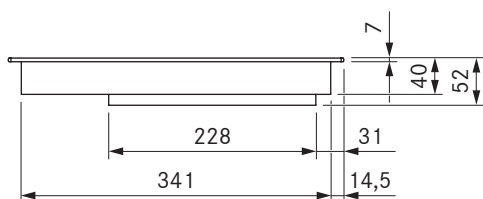

Pro varná deska s celoplošnou indukci
 Pro varná deska s celoplošnou indukci All Black

Technické údaje

Připojovací napětí	220–240 V
Frekvence	50/60 Hz
Příkon max.	3,68 kW
Příkon maximální	3,68 kW
Jištění min.	1 × 16 A
Délka síťového připojovacího kabelu	1,5 m
Rozměry izolace (délka × hloubka × výška)	370 × 540 × 52 mm
Hmotnost (vč. příslušenství a obalu)	8,1 kg
Materiál povrchu	SCHOTT CERAN®
Výkonové stupně varné desky	1–9, P
Velikost přední varné zóny	230 × 230 mm
Velikost zadní varné zóny	230 × 230 mm
Výkon přední varné zóny	2100 W
Výkon zadní varné zóny	2100 W
Výkon přední varné zóny se zesílenou úrovní výkonu	3680 W
Výkon zadní varné zóny se zesílenou úrovní výkonu	3680 W