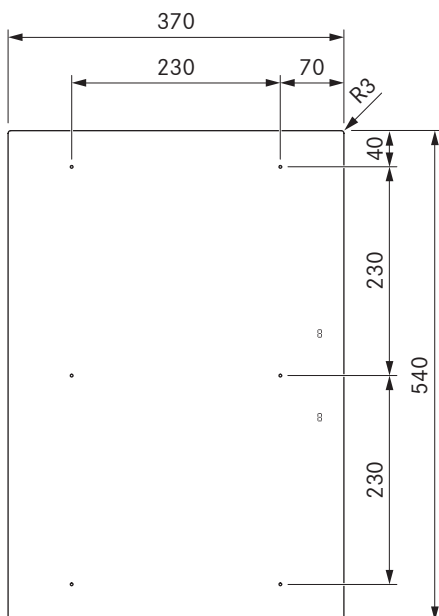

Pro varná deska s celoplošnou indukci
 Pro varná deska s celoplošnou indukci All Black

Technické údaje

Připojovací napětí	220–240 V
Frekvence	50/60 Hz
Příkon max.	3,68 kW
Příkon maximální	3,68 kW
Jištění min.	1 × 16 A
Délka síťového připojovacího kabelu	1,5 m
Rozměry izolace (délka × hloubka × výška)	370 × 540 × 52 mm
Hmotnost (vč. příslušenství a obalu)	8,1 kg
Materiál povrchu	SCHOTT CERAN®
Výkonové stupně varné desky	1–9, P
Velikost přední varné zóny	230 × 230 mm
Velikost zadní varné zóny	230 × 230 mm
Výkon přední varné zóny	2100 W
Výkon zadní varné zóny	2100 W
Výkon přední varné zóny se zesílenou úrovní výkonu	3680 W
Výkon zadní varné zóny se zesílenou úrovní výkonu	3680 W

Popis výrobku

- Intuitivní ovládací kolečko
- extra velké varné zóny s celoplošnou indukci
- Zobrazení výkonového stupně na varné desce
- variabilní funkce udržování tepla
- Funkce přemostění
- Dětská pojistka
- Časovač varných zón
- Signální hodiny
- Režim Demo
- Funkce pauzy

Rozsah dodávky

- Varná deska s celoplošnou indukci PKFI3 / PKFI3AB
- 2 × ovládací kolečko
- 2 × spojovací vedení ovládacího kolečka
- Spojovací vedení k odtahu
- Návod k použití a k montáži
- Montážní svorky
- set podložek pro vyrovnání výšky
- Síťový kabel (1,5m)