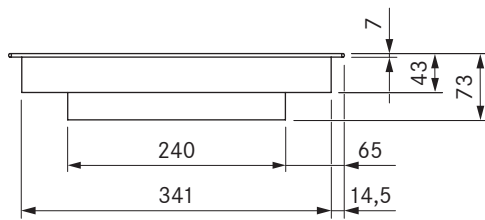

## technische gegevens

Aansluitspanning	380 - 415 V 2N
Frequentie	50/60 Hz
Maximale vermogensopname	5,1 kW
Maximale aansluitwaarde	5,1 kW
Zekering minimaal	2 x 16 A
Lengte netaansluitkabel	1,5 m
Afmetingen (breedte x diepte x hoogte)	370 x 540 x 73 mm
Gewicht (incl. toebehoren/verpakking)	8,9 kg
Oppervlaktmateriaal	SCHOTT CERAN®
Vermogensniveaus kookveld	1 - 9 (bijschakeling van 2/3 ringen / braadslee)
Aantal ringen kookzone vooraan	3
Aantal ringen kookzone achteraan	2
Grootte kookzone vooraan	Ø 120 / 180 / 235 mm
Grootte kookzone achteraan	Ø 165 mm / 290 x 165 mm
Vermogen kookzone vooraan	800 / 1600 / 2500 W
Vermogen kookzone achteraan	1500 W / 2600 W