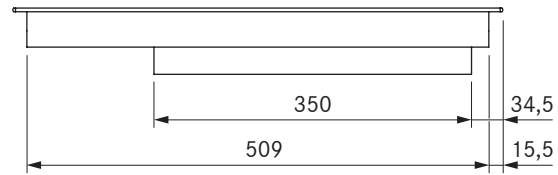

## technische gegevens

Aansluitspanning	380 - 415 V 2N
Frequentie	50/60 Hz
Maximale vermogensopname	5,1 kW
Maximale aansluitwaarde	5,1 kW
Zekering minimaal	2 x 16 A
Lengte netaansluitkabel	1,5 m
Afmetingen (breedte x diepte x hoogte)	370 x 540 x 73 mm
Gewicht (incl. toebehoren/verpakking)	8,9 kg
Oppervlaktmateriaal	SCHOTT CERAN®
Vermogensniveaus kookveld	1 - 9 (bijschakeling van 2/3 ringen / braadslee)
Aantal ringen kookzone vooraan	3
Aantal ringen kookzone achteraan	2
Grootte kookzone vooraan	Ø 120 / 180 / 235 mm
Grootte kookzone achteraan	Ø 165 mm / 290 x 165 mm
Vermogen kookzone vooraan	800 / 1600 / 2500 W
Vermogen kookzone achteraan	1500 W / 2600 W