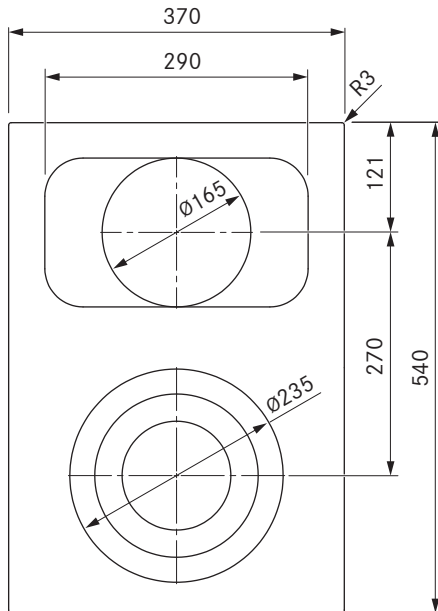

## technische gegevens

Aansluitspanning	380 - 415 V 2N
Frequentie	50/60 Hz
Maximale vermogensopname	5,1 kW
Maximale aansluitwaarde	5,1 kW
Zekering minimaal	2 x 16 A
Lengte netaansluitkabel	1,5 m
Afmetingen (breedte x diepte x hoogte)	370 x 540 x 73 mm
Gewicht (incl. toebehoren/verpakking)	8,9 kg
Oppervlaktmateriaal	SCHOTT CERAN®
Vermogensniveaus kookveld	1 - 9 (bijschakeling van 2/3 ringen / braadslee)
Aantal ringen kookzone vooraan	3
Aantal ringen kookzone achteraan	2
Grootte kookzone vooraan	Ø 120 / 180 / 235 mm
Grootte kookzone achteraan	Ø 165 mm / 290 x 165 mm
Vermogen kookzone vooraan	800 / 1600 / 2500 W
Vermogen kookzone achteraan	1500 W / 2600 W