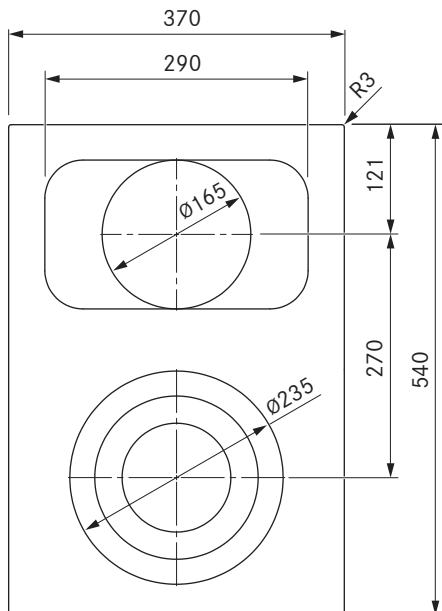

Pro HiLight-kogeplade 3-kreds/stegesø

Pro HiLight-kogeplade 3-kreds/stegesø All Black

tekniske data

Tilslutningsspænding	380 - 415 V 2N
Frekvens	5060 Hz
Strømförbrug, maksimalt	5,1 kW
Tilslutningsværdi, maksimal	5,1 kW
Sikring mindst	2 x 16 A
Lang tilslutningsledning	1,5 m
Dimensioner (bredde x dybde x højde)	370 x 540 x 73 mm
Vægt (inkl. tilbehør/emballage)	8,9 kg
Materiale, overflade	SCHOTT CERAN®
Effekttrin for kogeplade	1 - 9 (tilkobling af 2/3 kredse/stegesø)
Antal kredse kogezone foran	3
Antal kredse kogezone bag	2
Størrelse af kogezone forfra	Ø 120 / 180 / 235 mm
Størrelse af kogezone bagest	Ø 165 mm / 290 x 165 mm
Effekt af kogezone forfra	800 / 1600 / 2500 W
Effekt af kogezone bagest	1500 W / 2600 W

Leveringsomfang

- HiLight-kogeplade 3-kreds/stegesø PKCB3 / PKCB3AB
- 2 x betjeningsknap
- 2 x forbindelsesledning betjeningsknap
- Forbindelsesledning til aftræk
- drifts-og monteringsvejledning
- monteringsstøpper
- Højdeudligningsplade-sæt
- Netforbindelseskabel (1,5 m)