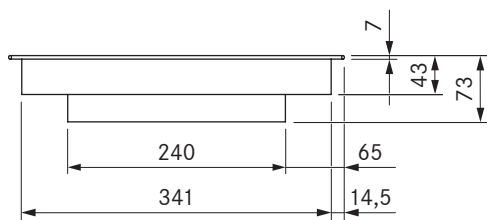

Pro HiLight-kogeplade 3-kreds/stegesø

Pro HiLight-kogeplade 3-kreds/stegesø All Black

tekniske data

Tilslutningsspænding	380 - 415 V 2N
Frekvens	5060 Hz
Strømförbrug, maksimalt	5,1 kW
Tilslutningsværdi, maksimal	5,1 kW
Sikring mindst	2 x 16 A
Lang tilslutningsledning	1,5 m
Dimensioner (bredde x dybde x højde)	370 x 540 x 73 mm
Vægt (inkl. tilbehør/emballage)	8,9 kg
Materiale, overflade	SCHOTT CERAN®
Effekttrin for kogeplade	1 - 9 (tilkobling af 2/3 kredse/stegesø)
Antal kredse kogezone foran	3
Antal kredse kogezone bag	2
Størrelse af kogezone forfra	Ø 120 / 180 / 235 mm
Størrelse af kogezone bagest	Ø 165 mm / 290 x 165 mm
Effekt af kogezone forfra	800 / 1600 / 2500 W
Effekt af kogezone bagest	1500 W / 2600 W