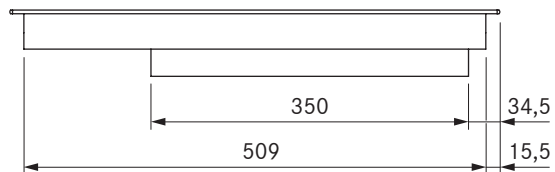

Pro HiLight-kogeplade 3-kreds/stegesø

Pro HiLight-kogeplade 3-kreds/stegesø All Black

tekniske data

Tilslutningsspænding	380 - 415 V 2N
Frekvens	5060 Hz
Strømförbrug, maksimalt	5,1 kW
Tilslutningsværdi, maksimal	5,1 kW
Sikring mindst	2 x 16 A
Lang tilslutningsledning	1,5 m
Dimensioner (bredde x dybde x højde)	370 x 540 x 73 mm
Vægt (inkl. tilbehør/emballage)	8,9 kg
Materiale, overflade	SCHOTT CERAN®
Effekttrin for kogeplade	1 - 9 (tilkobling af 2/3 kredse/stegesø)
Antal kredse kogezone foran	3
Antal kredse kogezone bag	2
Størrelse af kogezone forfra	Ø 120 / 180 / 235 mm
Størrelse af kogezone bagest	Ø 165 mm / 290 x 165 mm
Effekt af kogezone forfra	800 / 1600 / 2500 W
Effekt af kogezone bagest	1500 W / 2600 W