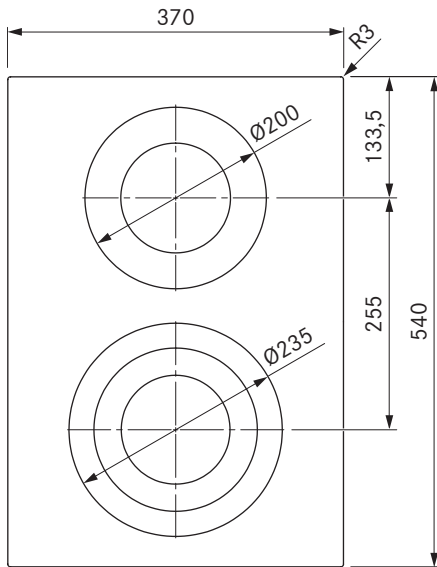

PKC3 / PKC3AB

Pro HiLight -keittotaso, kolmois-/kaksoiskeittoalue
Pro HiLight -keittotaso, kolmois-/kaksoiskeittoalue All Black

Tekniset tiedot

Syöttöjännite	380-415 V 2N
Taajuus	50/60 Hz
Tehonkulutus enintään	4,4 kW
Liitântäteho enintään	4,4 kW
Sulakesuojaus vähintään	2 x 16 A
Verkkojohdon pituus	1,5 m
Mitat (leveys x syvyys x korkeus)	370 x 540 x 73 mm
Paino (sis. tarvikkeet ja pakkaus)	8,7 kg
Pintamateriaali	SCHOTT CERAN®
Keittotason tehotasot	1-9 (kaksois-/kolmoiskeittoalueen kytkentä)
Etummaisien keittoalueiden laajennusalueiden määrä	3
Takimmaisien keittoalueiden laajennusalueiden määrä	2
Etukeittoalueen koko	Ø 120 / 180 / 235 mm
Takakeittoalueen koko	Ø 120 / 200 mm
Etukeittoalueen teho	800 / 1 600 / 2 500 W
Takakeittoalueen teho	800 / 1 900 W

Toimitussisältö

- HiLight-keittotaso, kolmois-/kaksoiskeittoalue PKC3 / PKC3AB
- 2 x säädin
- 2 x säätimen liitosjohto
- Liitosjohto höyrynpistoon
- toiminta- ja asennusohjeet
- asennusside
- Korkeussäätölevysarja
- Verkkajohto (1,5m)