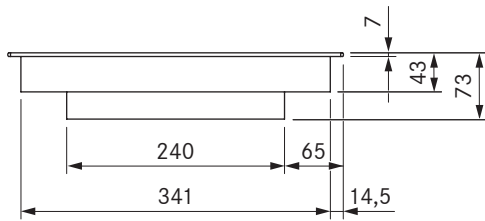

PKC3 / PKC3AB

Pro HiLight -keittotaso, kolmois-/kaksoiskeittoalue
Pro HiLight -keittotaso, kolmois-/kaksoiskeittoalue All Black

Tekniset tiedot

Syöttöjännite	380-415 V 2N
Taajuus	50/60 Hz
Tehonkulutus enintään	4,4 kW
Liitântäteho enintään	4,4 kW
Sulakesuojaus vähintään	2 x 16 A
Verkkojohdon pituus	1,5 m
Mitat (leveys x syvyys x korkeus)	370 x 540 x 73 mm
Paino (sis. tarvikkeet ja pakkaus)	8,7 kg
Pintamateriaali	SCHOTT CERAN®
Keittotason tehotasot	1-9 (kaksois-/kolmoiskeittoalueen kytkentä)
Etummaisien keittoalueiden laajennusalueiden määrä	3
Takimmaisien keittoalueiden laajennusalueiden määrä	2
Etukeittoalueen koko	Ø 120 / 180 / 235 mm
Takakeittoalueen koko	Ø 120 / 200 mm
Etukeittoalueen teho	800 / 1 600 / 2 500 W
Takakeittoalueen teho	800 / 1 900 W

Toimitussisältö

- HiLight-keittotaso, kolmois-/kaksoiskeittoalue PKC3 / PKC3AB
- 2 x säädin
- 2 x säätimen liitosjohto
- Liitosjohto höyrynpistoon
- toiminta- ja asennusohjeet
- asennusside
- Korkeussäätölevysarja
- Verkkajohto (1,5m)