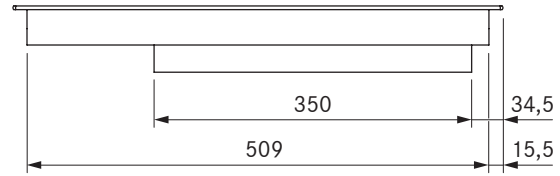

PKC3 / PKC3AB

Pro HiLight -keittotaso, kolmois-/kaksoiskeittoalue
Pro HiLight -keittotaso, kolmois-/kaksoiskeittoalue All Black

Tekniset tiedot

Syöttöjännite	380-415 V 2N
Taajuus	50/60 Hz
Tehonkulutus enintään	4,4 kW
Liitântäteho enintään	4,4 kW
Sulakesuojaus vähintään	2 x 16 A
Verkkojohdon pituus	1,5 m
Mitat (leveys x syvyys x korkeus)	370 x 540 x 73 mm
Paino (sis. tarvikkeet ja pakkaus)	8,7 kg
Pintamateriaali	SCHOTT CERAN®
Keittotason tehotasot	1-9 (kaksois-/kolmoiskeittoalueen kytkentä)
Etummaisien keittoalueiden laajennusalueiden määrä	3
Takimmaisien keittoalueiden laajennusalueiden määrä	2
Etukeittoalueen koko	Ø 120 / 180 / 235 mm
Takakeittoalueen koko	Ø 120 / 200 mm
Etukeittoalueen teho	800 / 1 600 / 2 500 W
Takakeittoalueen teho	800 / 1 900 W

Toimitussisältö

- HiLight-keittotaso, kolmois-/kaksoiskeittoalue PKC3 / PKC3AB
- 2 x säädin
- 2 x säätimen liitosjohto
- Liitosjohto höyrynpistoon
- toiminta- ja asennusohjeet
- asennusside
- Korkeussäätölevysarja
- Verkkajohto (1,5m)