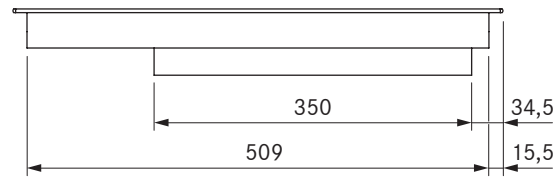

## tekniske data

Tilslutningsspænding	380 - 415 V 2N
Frekvens	5060 Hz
Strømforbrug, maksimalt	4,4 kW
Tilslutningsværdi, maksimal	4,4 kW
Sikring mindst	2 x 16 A
Lang tilslutningsledning	1,5 m
Dimensioner (bredde x dybde x højde)	370 x 540 x 73 mm
Vægt (inkl. tilbehør/emballage)	8,7 kg
Materiale, overflade	SCHOTT CERAN®
Effektrin for kogeplade	1 - 9 (tilkobling af 2/3 kredse)
Antal kredse kogezone foran	3
Antal kredse kogezone bag	2
Størrelse af kogezone forfra	Ø 120 / 180 / 235 mm
Størrelse af kogezone bagest	Ø 120 / 200 mm
Effekt af kogezone forfra	800 / 1600 / 2500 W
Effekt af kogezone bagest	800 / 1900 W