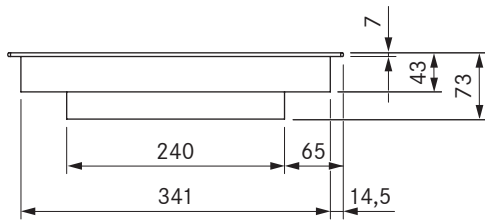

## tekniske data

Tilslutningsspænding	380 - 415 V 2N
Frekvens	5060 Hz
Strømforbrug, maksimalt	4,4 kW
Tilslutningsværdi, maksimal	4,4 kW
Sikring mindst	2 x 16 A
Lang tilslutningsledning	1,5 m
Dimensioner (bredde x dybde x højde)	370 x 540 x 73 mm
Vægt (inkl. tilbehør/emballage)	8,7 kg
Materiale, overflade	SCHOTT CERAN®
Effektrin for kogeplade	1 - 9 (tilkobling af 2/3 kredse)
Antal kredse kogezone foran	3
Antal kredse kogezone bag	2
Størrelse af kogezone forfra	Ø 120 / 180 / 235 mm
Størrelse af kogezone bagest	Ø 120 / 200 mm
Effekt af kogezone forfra	800 / 1600 / 2500 W
Effekt af kogezone bagest	800 / 1900 W