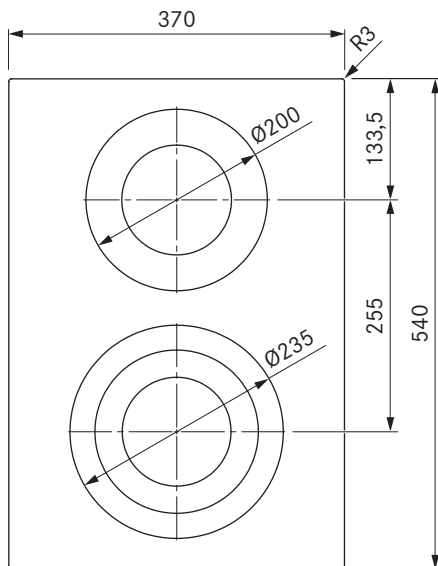

## tekniske data

Tilslutningsspænding	380 - 415 V 2N
Frekvens	5060 Hz
Strømforbrug, maksimalt	4,4 kW
Tilslutningsværdi, maksimal	4,4 kW
Sikring mindst	2 x 16 A
Lang tilslutningsledning	1,5 m
Dimensioner (bredde x dybde x højde)	370 x 540 x 73 mm
Vægt (inkl. tilbehør/emballage)	8,7 kg
Materiale, overflade	SCHOTT CERAN®
Effektrin for kogeplade	1 - 9 (tilkobling af 2/3 kredse)
Antal kredse kogezone foran	3
Antal kredse kogezone bag	2
Størrelse af kogezone forfra	Ø 120 / 180 / 235 mm
Størrelse af kogezone bagest	Ø 120 / 200 mm
Effekt af kogezone forfra	800 / 1600 / 2500 W
Effekt af kogezone bagest	800 / 1900 W

## Leveringsomfang

- HiLight-kogeplade 3-kreds/2-kreds PKC3 / PKC3AB
- 2 x betjeningsknap
- 2 x forbindelsesledning betjeningsknap
- Forbindelsesledning til aftræk
- drifts-og monteringsvejledning
- monteringsstroppe
- Højdeudligningsplade-sæt
- Netforbindelseskabel (1,5 m)