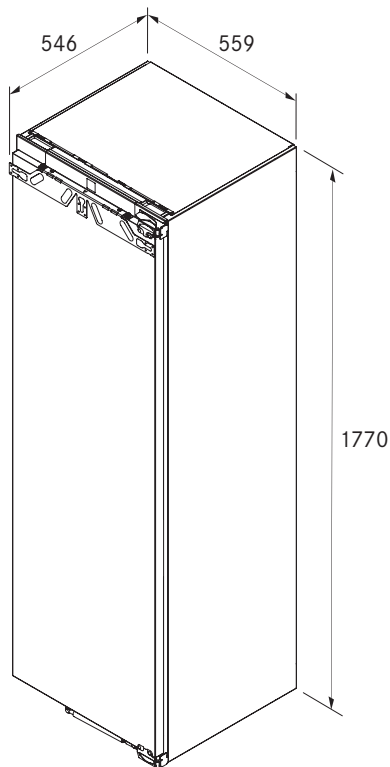

### Tekniske spesifikasjoner

Tilkoblingseffekt maksimalt	1,2 A
Tilkoblingsspenning	220 - 240 V
Frekvens	50-60 Hz
Antall regulerbare kjølekretser	1
Justerbart temperaturområde i kjøledel	+3 °C til +9 °C
Antall BORA Fresh zero-skuffer	3
Maksimal levetid filter	1 år
Antall oppbevaringsflater i kjøledel	8
Monteringstype	Innebygd apparat
Maksimal dørvekt kjøledel/frysedel	26 kg
Dørhengsling	rett til ombytting
Døråpningsvinkel	115°
Plugg type strømkabel	landsspesifikk
Dimensjoner (bredde x høyde x dybde)	559 x 1770 x 546 mm
Vekt	65,4 kg
Vekt (inkl. tilbehør/emballasje)	68,6 kg
Totalvolum	296 l
Volum på kjølerom	296 l
hvorav BORA Fresh zero	98,4 l
Utslipp av luftbåren lyd	33 dB(A)
Energiklasse	D