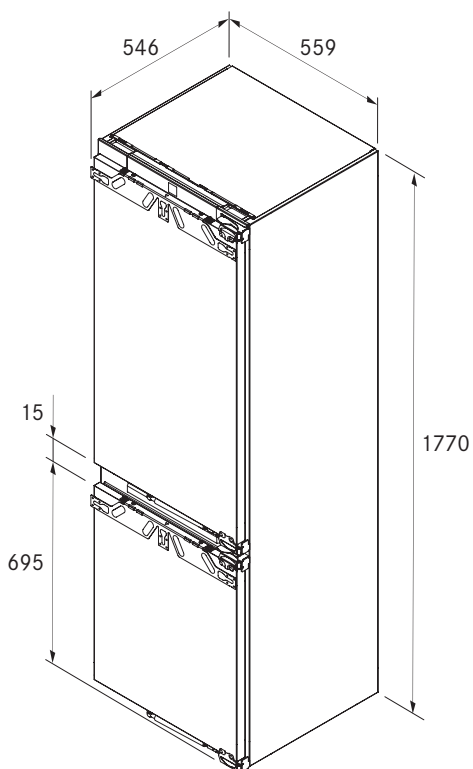

Tekniset tiedot

Liitäntäteho enintään	1,4 A
Syöttöjännite	220-240 V
Taajuus	50/60 Hz
Säädeltävien kylmäkiertojen määrä	2
Jäähdytysosion säädettävä lämpötila-alue	+3 °C ... +9 °C
BORA Fresh zero -laatikoiden määrä	2
Suodattimen enimmäiskäyttöikä	1 vuosi
Jäähdytysosion säilytystasojen määrä	5
Pakastinosion lämpötila-alue	-15 °C ... -26 °C
Sulatusmenetelmä	NoFrost
Säilyvyysaika häiriön yhteydessä GS:n mukaan	9 h
Pakastuskyky 24 tunnin aikana GS:n mukaan	6 kg / 24 h
Pakastinosion laatikoiden määrä	3
Tuloletkun pituus	2,2 m
Tuloletkun liitäntä	3 / 4"
Asennustapa	Sisäänrakennettu laite
Jäähdytys-/pakastinosion oven etulevyn enimmäispaino	18 / 12 kg
Oven vaste	vaihto-oikeus
Oven avautumiskulma	115°
Virtajohdon pistotyyppi	maakohmainen
Mitat (leveys x korkeus x syvyys)	559 x 1770 x 546 mm
Paino	68,8 kg
Paino (sis. tarvikkeet ja pakkaus)	72 kg
Kokonaistilavuus	246 l
Jääkaappiosion tilavuus	175 l
josta BORA Fresh zeron osuus	71,2 l
Pakastinosion tilavuus	71 l
Ilmaan kantautuvat äänipäästöt	34 dB(A)
Energiatohokkuusluokka	D