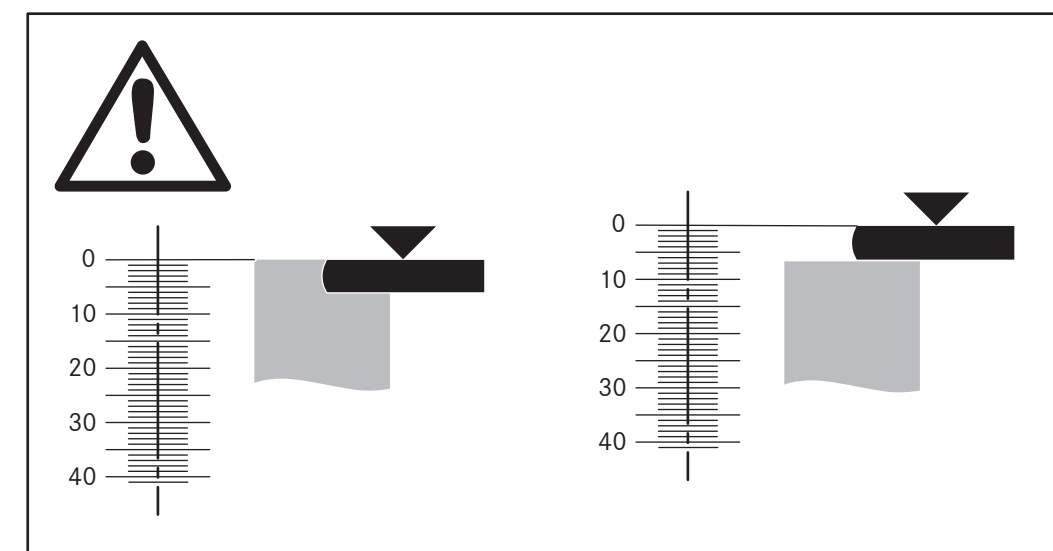

PURMU • PUXU • PURU

Schablone für Rückwandausschnitt

Template for cut-out on rear wall

003201-10002

003201-10002