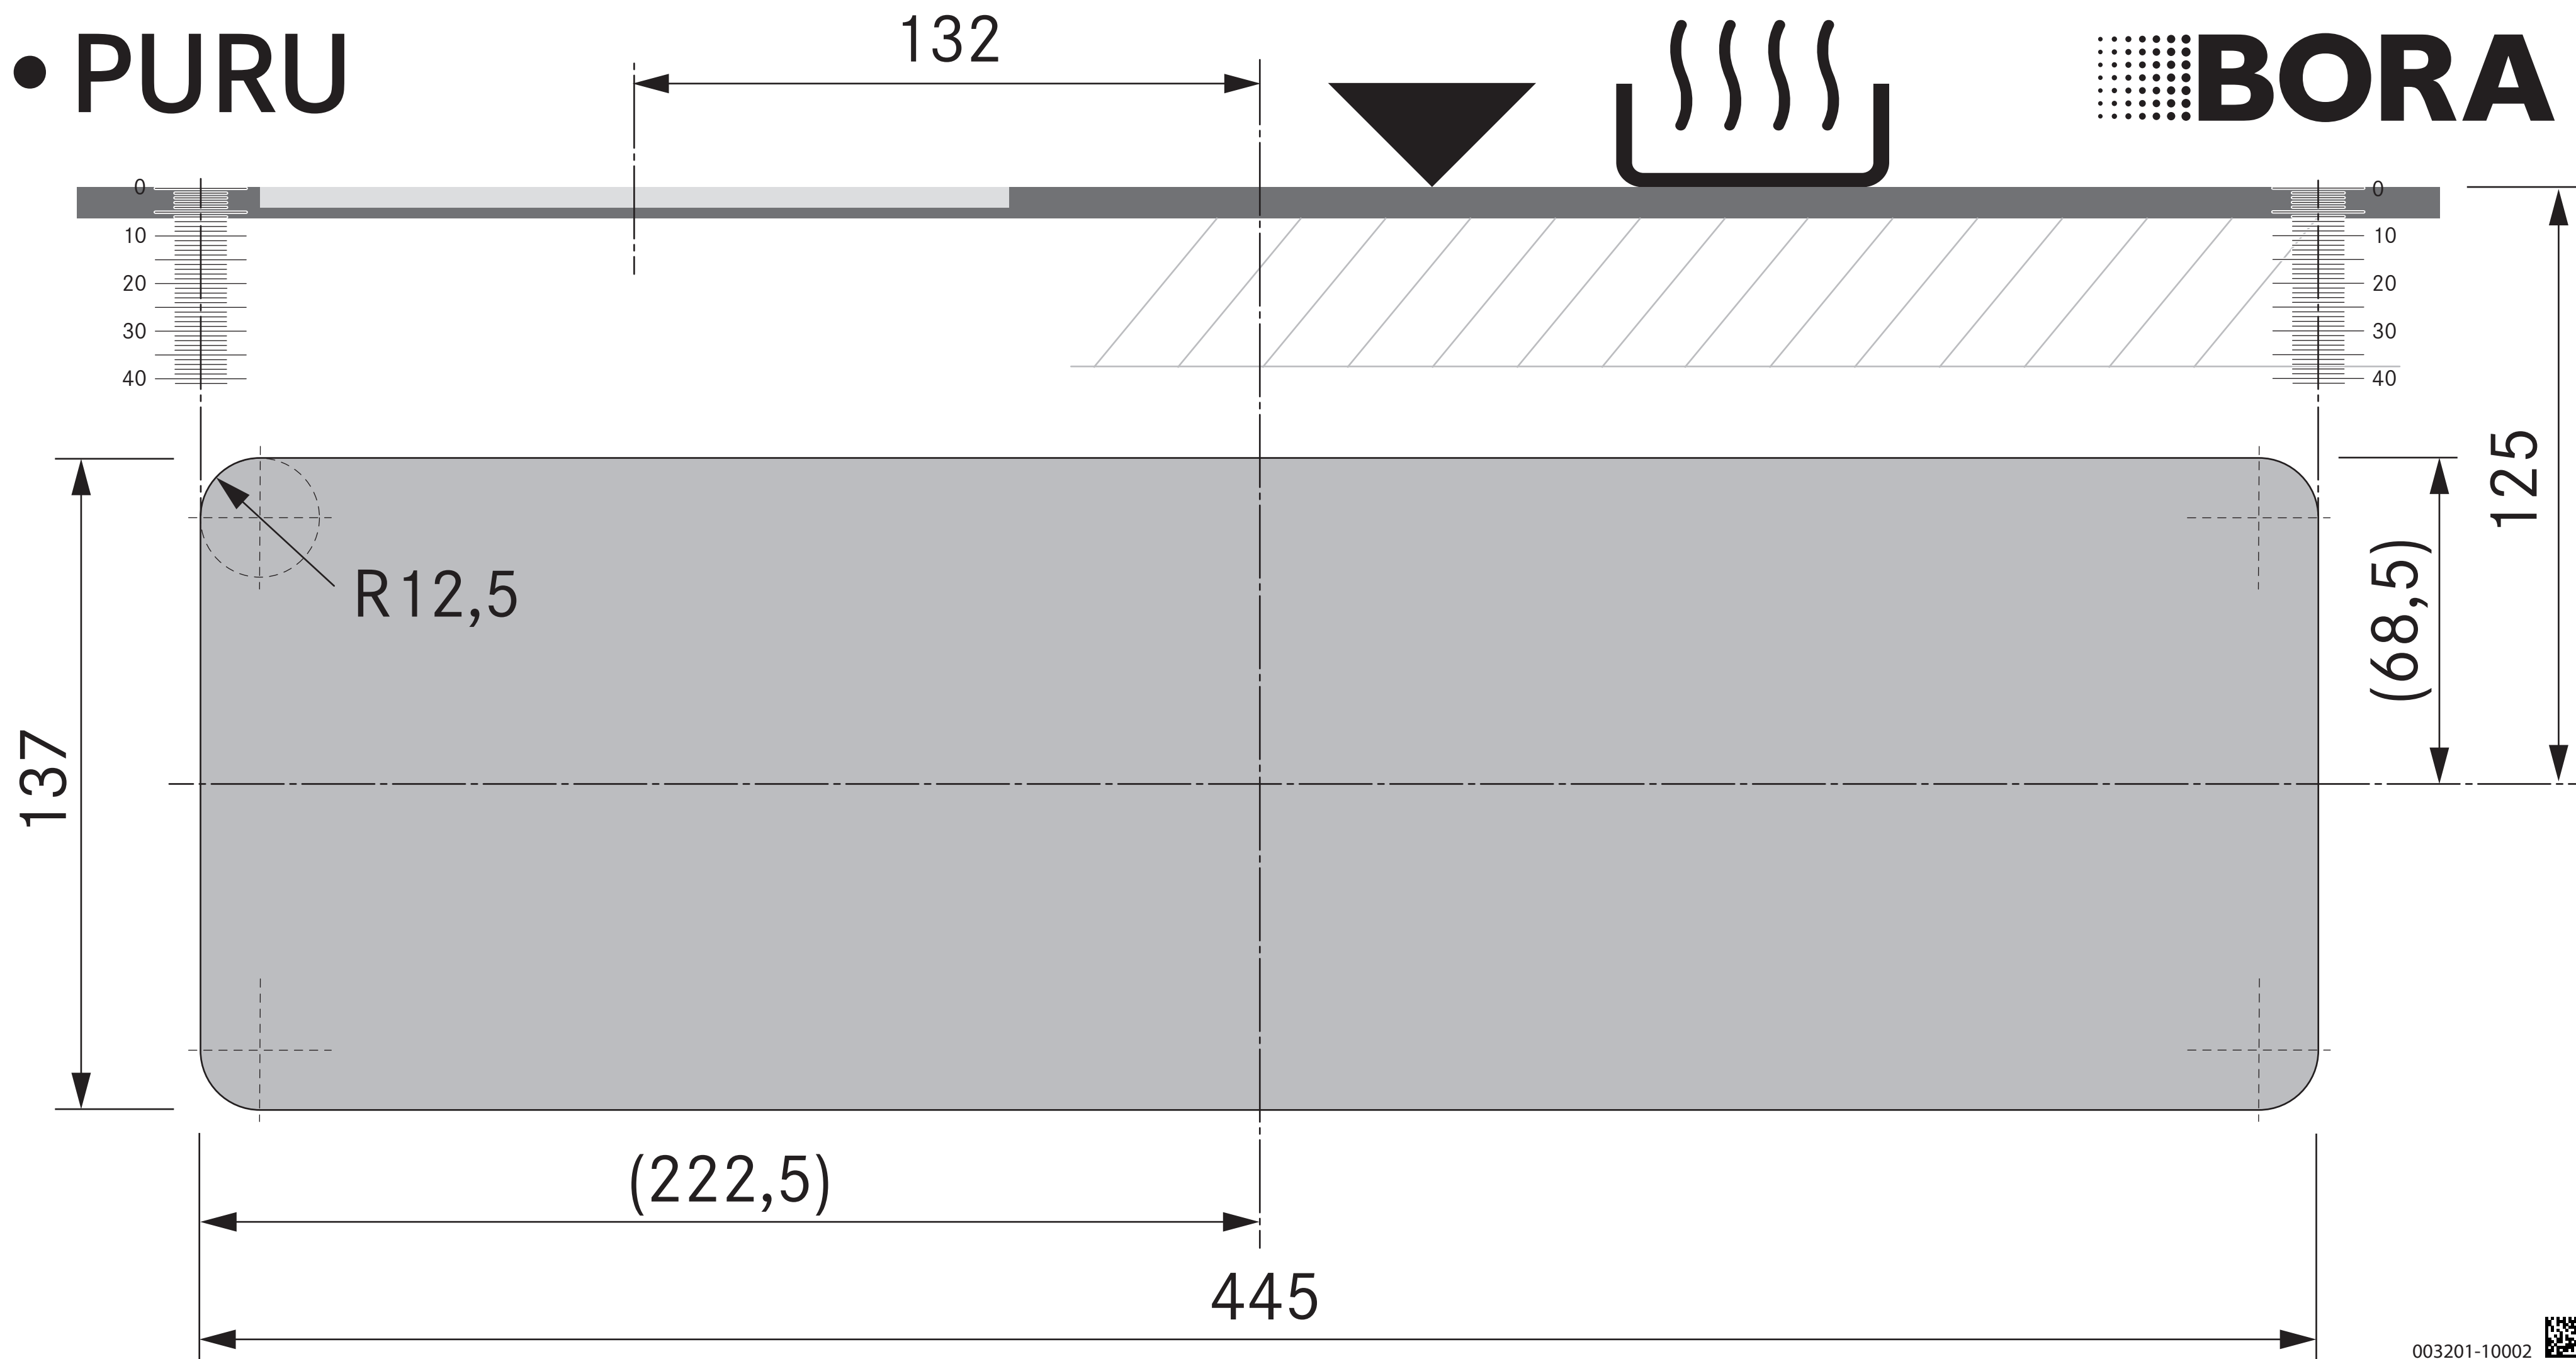

PURMU • PUXU • PURU

Schablone für Rückwandausschnitt

Template for cut-out on rear wall

003201-10002

003201-10002