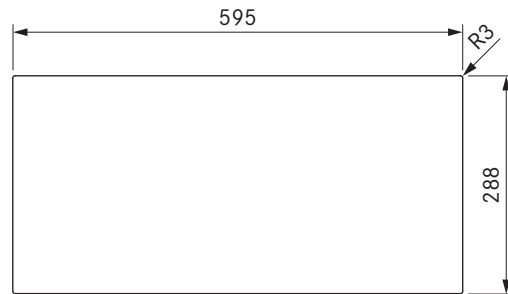

## Dados técnicos

Dimensões (largura x altura x profundidade)	595 x 138 x 4 mm
Peso	1,8 kg
Peso (incl. acessórios/embalagem)	2,1 kg
Propriedade do material	Vidro de segurança de acordo com EN 12150-1

## Âmbito de fornecimento

- multigavetas com parte frontal em vidro 140mm MSF140
- 10 x parafusos de fixação
- Instruções de montagem

## Dados técnicos

Dimensões (largura x altura x profundidade)	595 x 288 x 4 mm
Peso	3,2 kg
Peso (incl. acessórios/embalagem)	3,6 kg
Propriedade do material	Vidro de segurança de acordo com EN 12150-1