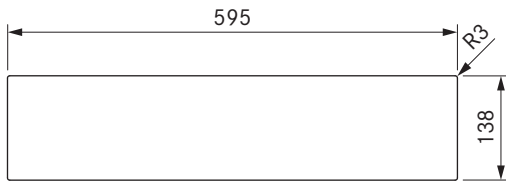

# MSF140

BORA multigavetas com parte frontal em vidro 140mm

## Dados técnicos

Dimensões (largura x altura x profundidade)	595 x 138 x 4 mm
Peso	1,8 kg
Peso (incl. acessórios/embalagem)	2,1 kg
Propriedade do material	Vidro de segurança de acordo com EN 12150-1

## Dados técnicos

Dimensões (largura x altura x profundidade)	595 x 288 x 4 mm
Peso	3,2 kg
Peso (incl. acessórios/embalagem)	3,6 kg
Propriedade do material	Vidro de segurança de acordo com EN 12150-1