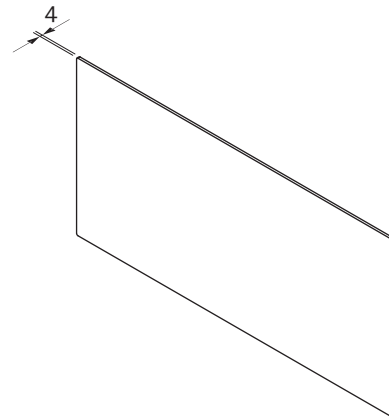

## Dados técnicos

Dimensões (largura x altura x profundidade)	595 x 138 x 4 mm
Peso	1,8 kg
Peso (incl. acessórios/embalagem)	2,1 kg
Propriedade do material	Vidro de segurança de acordo com EN 12150-1

## Âmbito de fornecimento

- multigavetas com parte frontal em vidro 140mm MSF140
- 10 x parafusos de fixação
- Instruções de montagem

## Dados técnicos

Dimensões (largura x altura x profundidade)	595 x 288 x 4 mm
Peso	3,2 kg
Peso (incl. acessórios/embalagem)	3,6 kg
Propriedade do material	Vidro de segurança de acordo com EN 12150-1